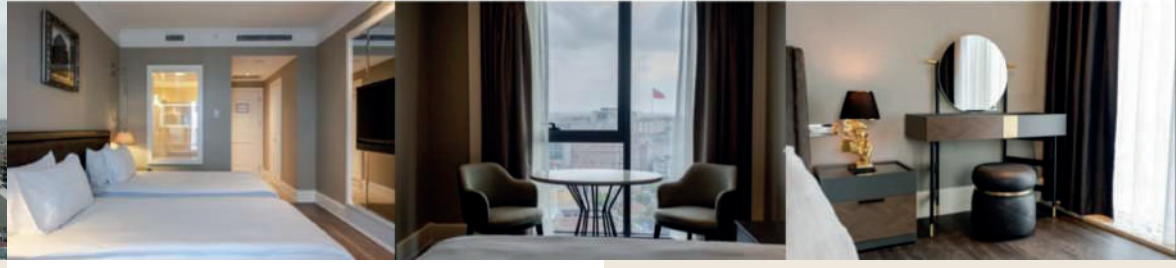

WINDSOR

HOTEL & CONVENTION CENTER
İSTANBUL

Yenidoğan Mh. Erciyes Sk.
No:7 Bayrampaşa İstanbul

www.windsoristanbul.com

[windsorhotelistanbul](https://www.instagram.com/windsorhotelistanbul)